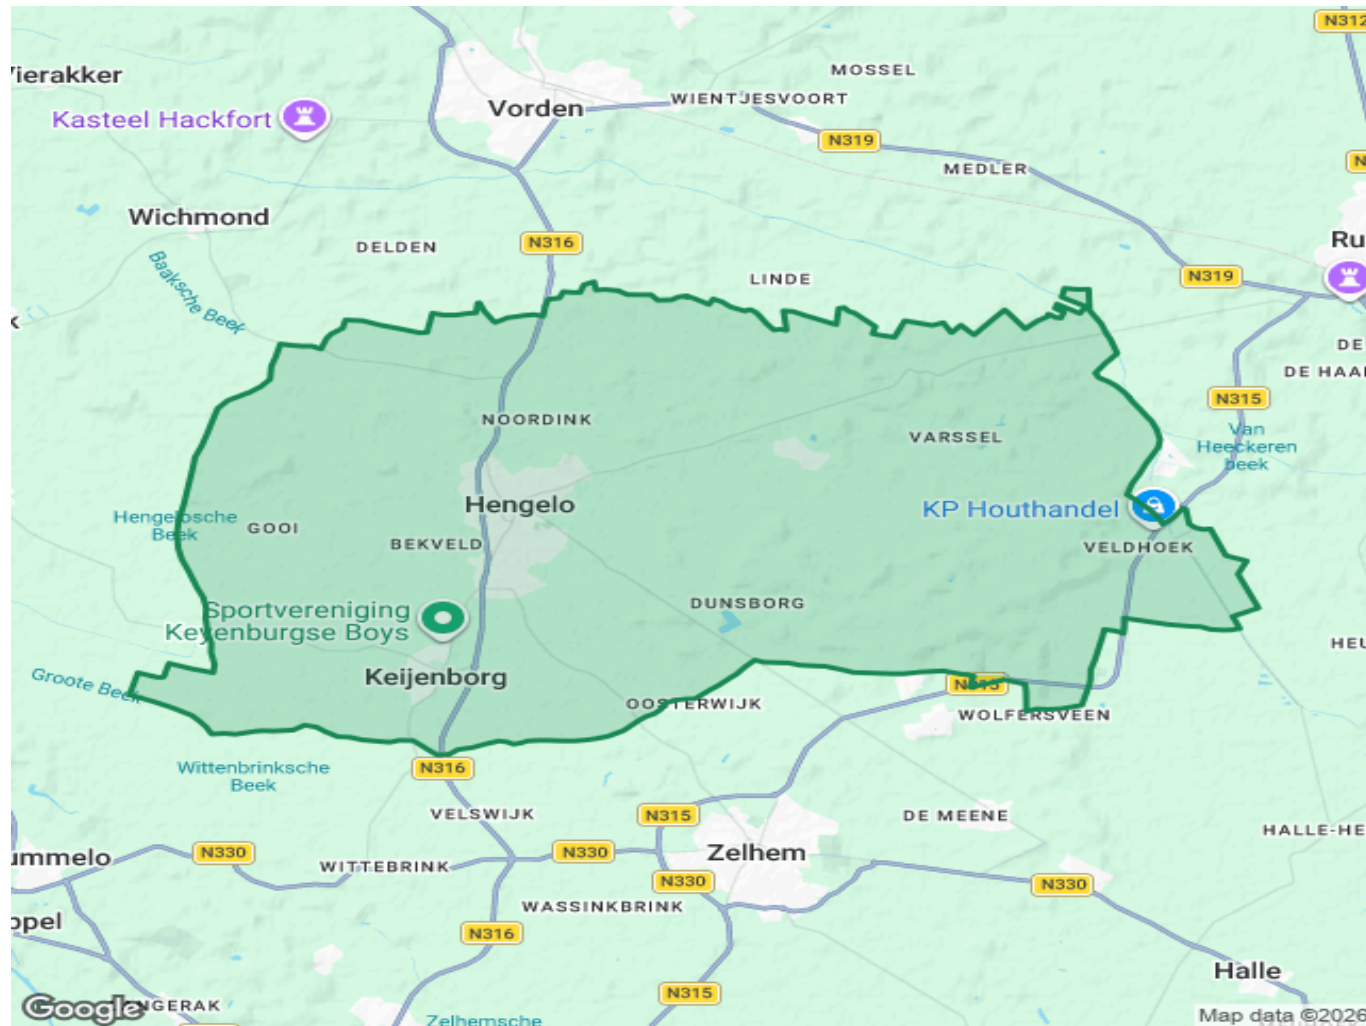

# Werkgebied Hengelo gld

Bron: Google Maps (Static Maps API) - Kaart gegenereerd op 17-04-2026 om 18:21:12 uur.